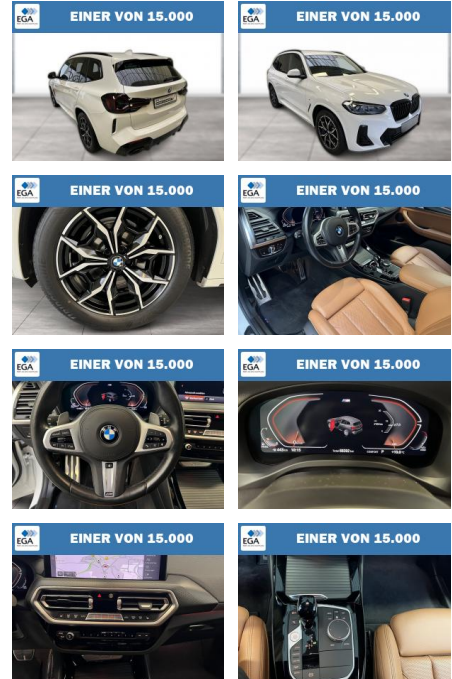

WG08-232719 Angebotsnr.:

Erstzulassung:	Kilometer:	Farbe:	Leistung:	Kraftstoffart:
01.12.2021	68.389	Weiß	140 kW / 190 PS	Diesel

PREIS	FINANZIERUNGSBEISPIEL	
47.740 €	Laufzeit: 72 Monate	Anzahlung: 25 %
	Basis-Finanzierung:**	Mtl. Rate:
	Zielraten-Finanzierung:**	388 €