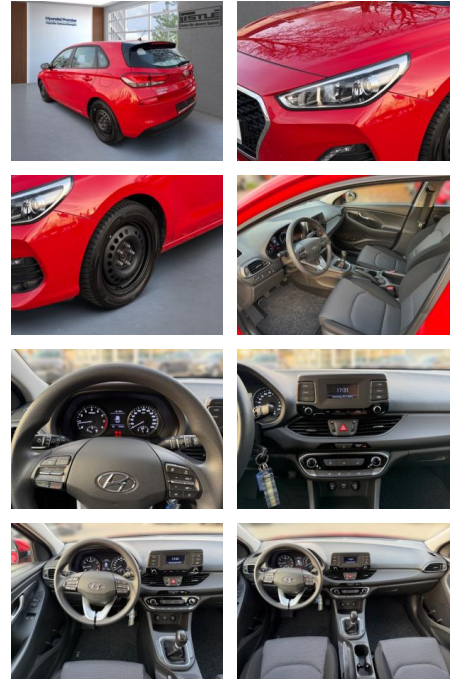

## Hyundai i30 Select 1.4 +RADIO+TEMPOMAT+KLIMA

AL33-132150L Angebotsnr.:

Erstzulassung:	Kilometer:	Farbe:	Leistung:	Kraftstoffart:
01.09.2020	59.765		73 kW / 99 PS	Benzin

**PREIS**  
**14.170 €**