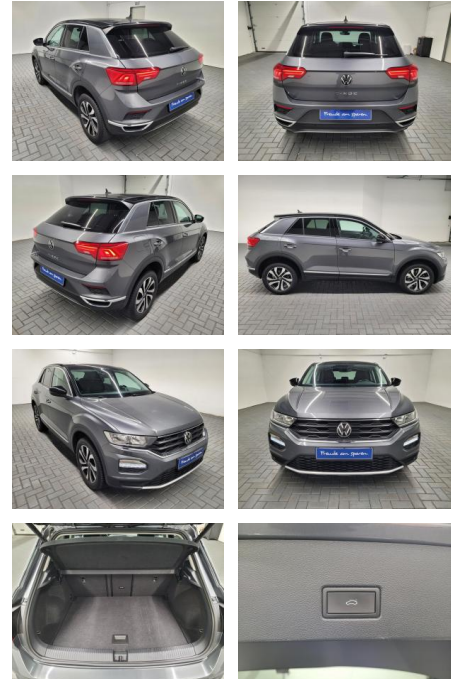

Ihr Ansprechpartner

Herr Daniel Olthues
E-Mail: info@opel-hueppe.de
Telefon: 02865 6009026

Autohaus Hüppe GmbH
Ährenfeld 2 - 46348 Raesfeld - Tel.: 02865 / 6009019

Volkswagen T-Roc Active Standhz/AHK/Kamera/Nav

AM35-29517 **Angebotsnr.:**

Erstzulassung:	Kilometer:	Farbe:	Leistung:	Kraftstoffart:
16.12.2021	65.850		110 kW / 150 PS	Diesel

PREIS
33.050 €

FINANZIERUNGSBEISPIEL
Laufzeit: 72 Monate Anzahlung: 25 %
Basis-Finanzierung:* Mtl. Rate:
Zielraten-Finanzierung:** **268 €**