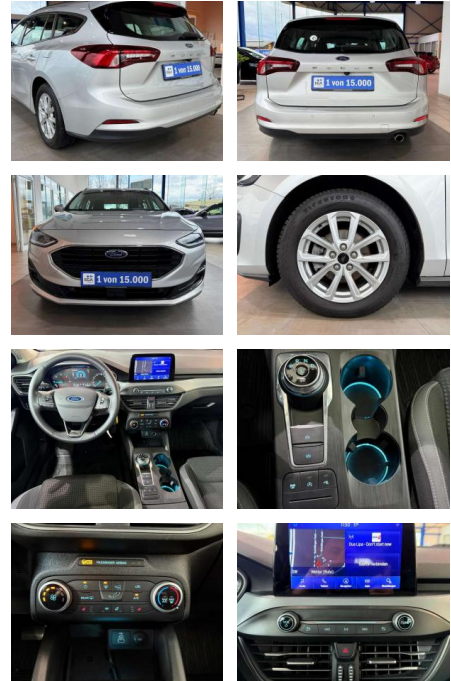

## Ford Focus 1.5 EcoBlue TDCi Aut. SHZG Kam

AV01-Y37823-50 Angebotsnr.:

Erstzulassung:	Kilometer:	Farbe:	Leistung:	Kraftstoffart:
01.05.2022	21.580	silber	88 kW / 120 PS	Diesel

**PREIS**  
**23.750 €**

- Kopf-Schulter-Airbag vorn und hinten
- Seitenairbag vorn
- 3-Punkt-Sicherheitsgurt hinten
- Gurtstraffer ) Intelligenter Geschwindigkeits-Begrenzer (Geschwindigkeits-Begrenzeranlage ) Isofix-Aufnahmen für Kindersitz Karosserie: 5-türig Klimaanlage Kopfstützen hinten mechan. verstellbar (3 Stück) Kopfstützen vorn 4-fach verstellbar LM-Felgen Laderaumboden verstellbar Lenkrad (Leder 3-Speichen) Lenksäule (Lenkrad) höhen-/längsverstellbar Mittelkonsole Premium (Mittelarmlehne vorn mit Staufach und 12V-Anschluß
- Getränkehalter vorn ) Modellpflege Motor 1
- 5 Ltr. - 88 kW EcoBlue TDCi KAT My Key (2. Fahrzeugschlüssel programmierbar) Nebelscheinwerfer LED Parkbremse