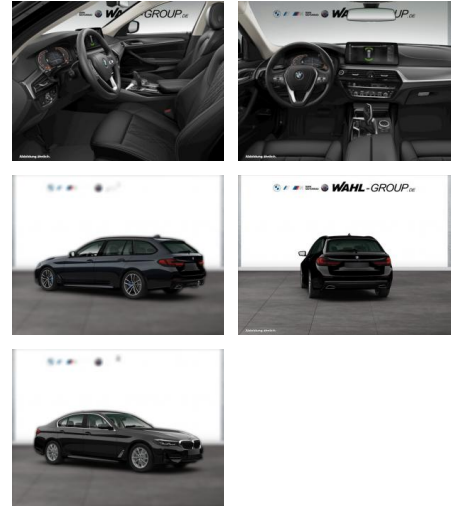

Ihr Ansprechpartner

Herr Daniel Olthues
E-Mail: info@opel-hueppe.de
Telefon: 02865 6009026

Autohaus Hüppe GmbH
Ährenfeld 2 - 46348 Raesfeld - Tel.: 02865 / 6009019

BMW 520d xDrive TOURING LC PROF ALARM

WG05-226576 Angebotsnr.: