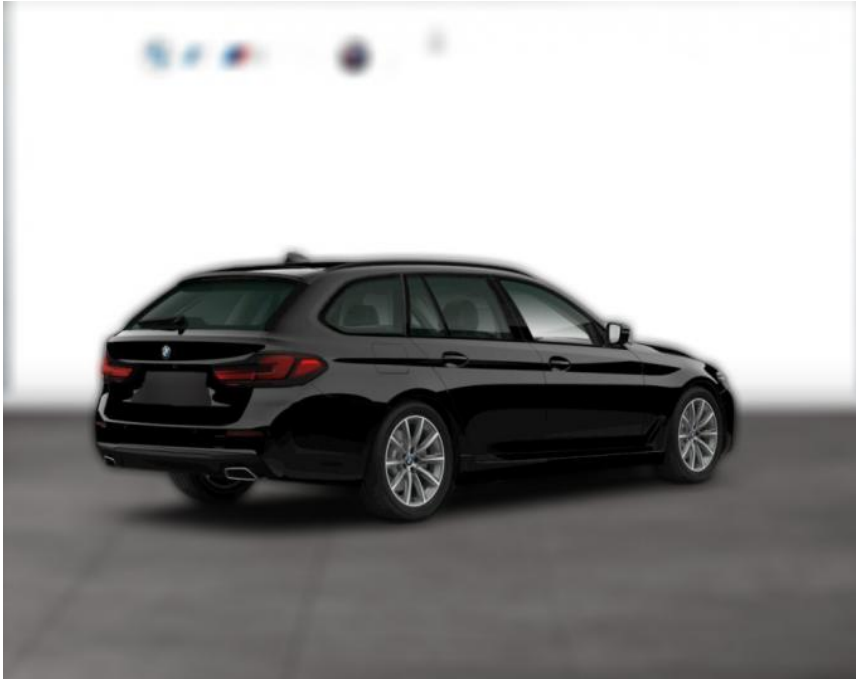

Ihr Ansprechpartner

Herr Daniel Olthues
E-Mail: info@opel-hueppe.de
Telefon: 02865 6009026

Autohaus Hüppe GmbH
Ährenfeld 2 - 46348 Raesfeld - Tel.: 02865 / 6009019

BMW 520d xDrive TOURING LC PROF ALARM

WG05-226576 Angebotsnr.:

Erstzulassung:	Kilometer:	Farbe:	Leistung:	Kraftstoffart:
01.06.2021	76.149	Schwarz	140 kW / 190 PS	Diesel

PREIS
38.470 €

FINANZIERUNGSBEISPIEL

Laufzeit: 72 Monate Anzahlung: 25 %
Basis-Finanzierung:* Mtl. Rate:
Zielraten-Finanzierung:** **312 €**