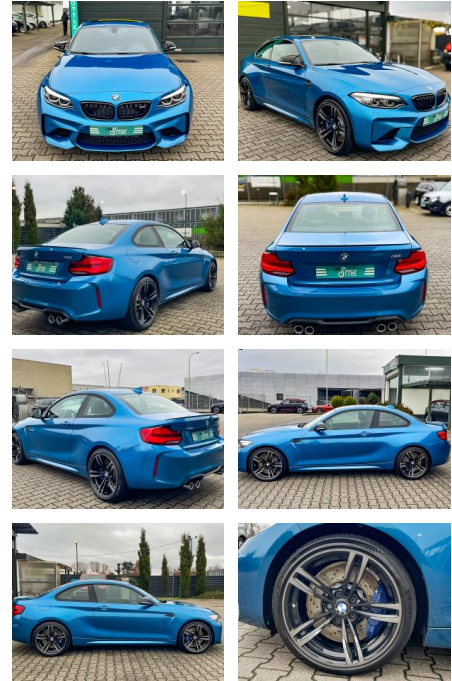

Ihr Ansprechpartner

**Herr Daniel Olthues**  
E-Mail: info@opel-hueppe.de  
Telefon: 02865 6009026

Autohaus Hüppe GmbH  
Ährenfeld 2 - 46348 Raesfeld - Tel.: 02865 / 6009019

## BMW M2 LCI Harman Kardon Schiebedach SHZ

CS01-KOMBIMOTORISCH

Erstzulassung:	Kilometer:	Farbe:	Leistung:	Kraftstoffart:
29.08.2017	39.500	Blau	272 kW / 370 PS	Benzin

**PREIS**  
**46.510 €**