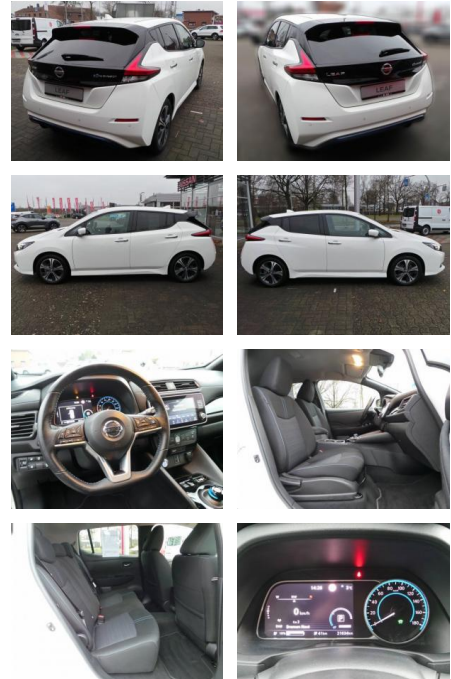

WK03-7755-57 Angebotsnr.:

Erstzulassung:	Kilometer:	Farbe:	Leistung:	Kraftstoffart:
07.12.2021	21.690	Diverse	110 kW / 150 PS	Elektro

PREIS
17.970 €

FINANZIERUNGSBEISPIEL

Laufzeit: 72 Monate Anzahlung: 25 %
Basis-Finanzierung:* Mtl. Rate:
Zielraten-Finanzierung:** **146 €**