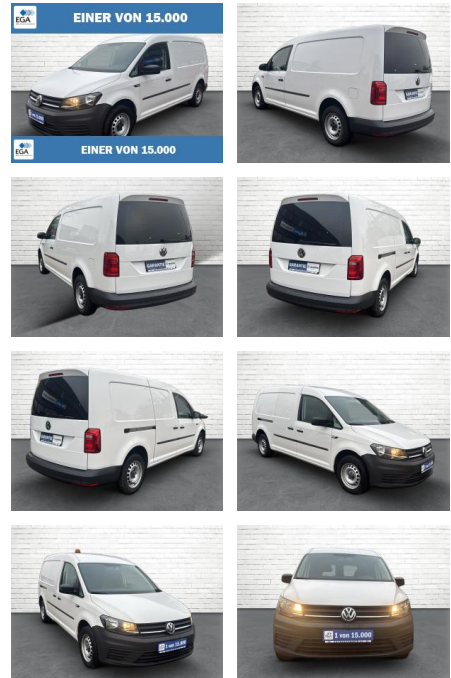

Volkswagen Caddy Maxi 2.0 TDI Kasten* Klima* PDC...

AB73-0027-607#Angebotsnr.:

Erstzulassung:	Kilometer:	Farbe:	Leistung:	Kraftstoffart:
06.10.2020	69.596	Weiß	75 kW / 102 PS	Diesel

PREIS	FINANZIERUNGSBEISPIEL	
19.940 €	Laufzeit: 72 Monate	Anzahlung: 25 %
	Basis-Finanzierung:**	Mtl. Rate:
	Zielraten-Finanzierung:**	162 €