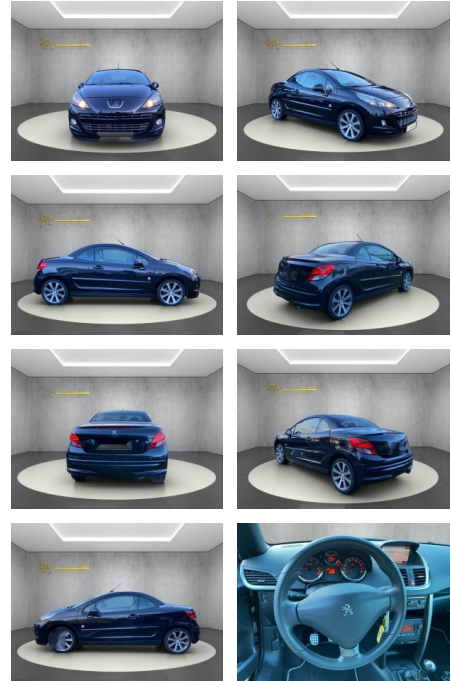

Ihr Ansprechpartner

Herr Daniel Olthues
E-Mail: info@opel-hueppe.de
Telefon: 02865 6009026

Autohaus Hüppe GmbH
Ährenfeld 2 - 46348 Raesfeld - Tel.: 02865 / 6009019

Peugeot 207 CC Cabrio-Coupe Roland Garros

WS04-M_Wa724680301

Erstzulassung:	Kilometer:	Farbe:	Leistung:	Kraftstoffart:
25.02.2015	108.500	Diverse	88 kW / 120 PS	Benzin

PREIS
9.950 €

FINANZIERUNGSBEISPIEL

Laufzeit: 72 Monate   Anzahlung: 25 %
Basis-Finanzierung:*   Mtl. Rate:
Zielraten-Finanzierung:**   Mtl. Rate: **81 €**

* Basisfinanzierung: Anzahlung: 2.488 Euro, Laufzeit: 72 Monate, Nettodarlehen: 7.463 Euro, Gesamtbetrag: 11.515 Euro, Zinssätze: 6.78% Sollz. (gebunden), 6.99% eff.
** Zielratenfinanzierung: Anzahlung: 2.488 Euro, Laufzeit: 72 Monate, Nettodarlehen: 7.463 Euro, Zielrate: 5.473 Euro, Gesamtbetrag: 11.759 Euro, Zinssätze: 6.78% Sollz. (gebunden), 6.99% eff.,

Vermittlung für: Santander Consumer Bank
Repräsentatives Beispiel gem. § 17 Abs. 4 PAngV. Diese Finanzierungsangebote sind Beispiele. Gerne ermitteln wir für Sie Ihr individuelles Angebot.

Ausstattung

Sicherheit

- Reifendruckkontrollsystem

Multimedia

- Soundsystem

Komfort

- Lederlenkrad
- * abgedunkelte Scheiben im Fond * Außenspiegel abklappbar * Außenspiegel beheizbar * Außenspiegel elektr. * Bordcomputer * Einparkhilfe (PDC) Sensoren hinten * Elektr. Fensterheber * Fahrersitz höhenverstellbar * Klimaautomatik * Lederlenkrad * Lenksäule einstellbar * Multifunktionslenkrad * Sitzheizung * Sitzheizung Vordersitze * Sportsitze * Vordersitze höhenverstellbar * Zentralverriegelung * Zentralverriegelung mit Fernbedienung

- Finanzierung oder Leasing möglich. * Eine riesen Auswahl weiterer Angebote finden Sie auf unseren Internetseiten. * Den genauen Ausstattungsumfang erhalten Sie von unserem Verkaufspersonal
- bitte kontaktieren Sie uns. *
- Änderungen
- Irrtümer und Zwischenverkauf vorbehalten.

Weiteres

- •

STÄNDIG ÜBER 15.000 FAHRZEUGE IM BESTAND!