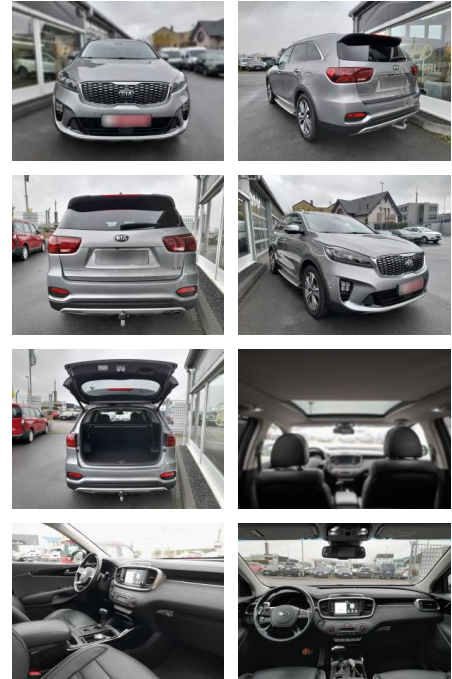

## Kia Sorento GT-Line

SP05-4112925 **Angebotsnr.:**

Erstzulassung:	Kilometer:	Farbe:	Leistung:	Kraftstoffart:	Verbr. komb.	CO2-Emission	CO2-Klasse (WLTP)
12.09.2020	47.000	Diverse	147 kW / 200 PS	Diesel	6,2 l/100km	163 g/km	