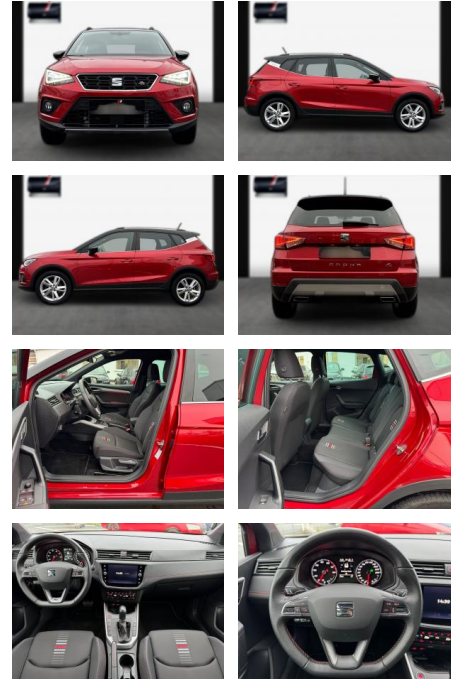

Ihr Ansprechpartner

Herr Daniel Olthues
E-Mail: info@opel-hueppe.de
Telefon: 02865 6009026

Autohaus Hüppe GmbH
Ährenfeld 2 - 46348 Raesfeld - Tel.: 02865 / 6009019

Seat Arona Aut. FR/Navi/ACC/LED/17"

SA13-MR029500 Angebotsnr.:

Erstzulassung:	Kilometer:	Farbe:	Leistung:	Kraftstoffart:
10.12.2020	29.300	Diverse	110 kW / 150 PS	Benzin

PREIS
22.820 €

FINANZIERUNGSBEISPIEL

Laufzeit: 72 Monate Anzahlung: 25 %
Basis-Finanzierung:* Mtl. Rate:
Zielraten-Finanzierung:** **185 €**