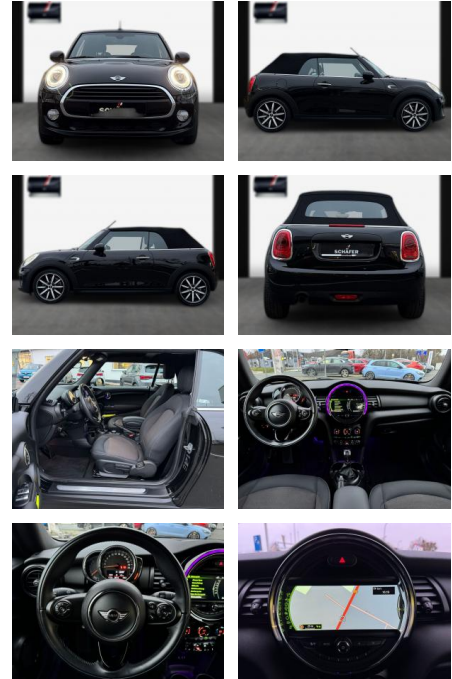

## MINI ONE\_CABRIO One Cabrio Navi, Pepper ,

SA13-03C9353Angebotsnr.:

Erstzulassung:	Kilometer:	Farbe:	Leistung:	Kraftstoffart:
10.12.2017	23.800	Diverse	kW / 0 PS	Benzin

**PREIS**  
**20.660 €**