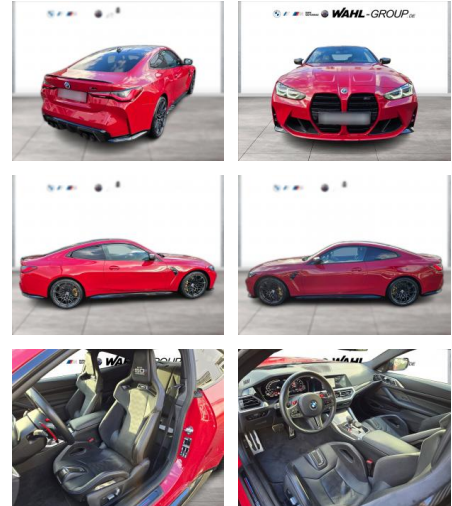

Erstzulassung:	Kilometer:	Farbe:	Leistung:	Kraftstoffart:
01.11.2022	20.700	Rot	375 kW / 510 PS	Benzin

PREIS
87.910 €

FINANZIERUNGSBEISPIEL

Laufzeit: 72 Monate Anzahlung: 25 %
Basis-Finanzierung:* Mtl. Rate:
Zielraten-Finanzierung:** **714 €**