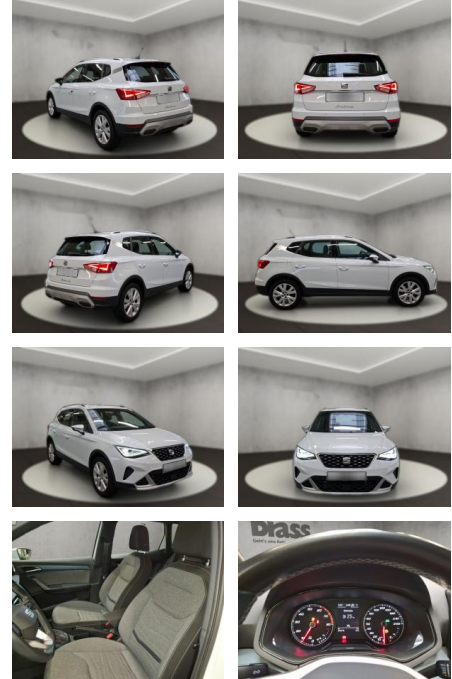

Erstzulassung:	Kilometer:	Farbe:	Leistung:	Kraftstoffart:
07.03.2022	25.076	Weiß	81 kW / 110 PS	Benzin

PREIS
21.080 €

FINANZIERUNGSBEISPIEL

Laufzeit: 72 Monate Anzahlung: 25 %
Basis-Finanzierung:* Mtl. Rate:
Zielraten-Finanzierung:** **171 €**