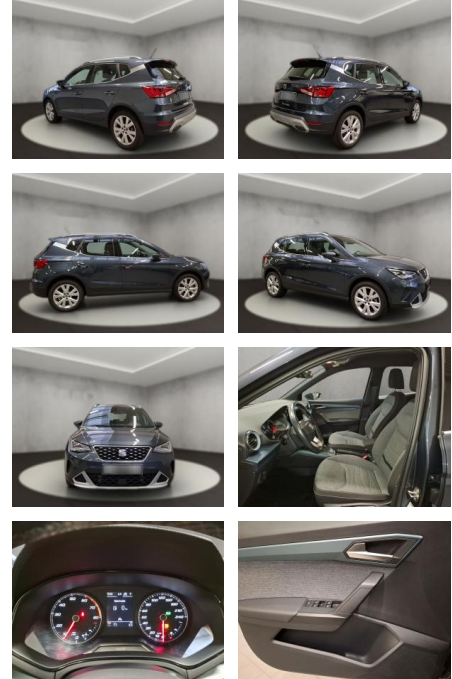

Ihr Ansprechpartner

Herr Daniel Olthues
E-Mail: info@opel-hueppe.de
Telefon: 02865 6009026

Autohaus Hüppe GmbH
Ährenfeld 2 - 46348 Raesfeld - Tel.: 02865 / 6009019

Seat Arona Xperience 1.0 TSI 7-Gang DSG

AH54-11455 **Angebotsnr.:**

Erstzulassung:	Kilometer:	Farbe:	Leistung:	Kraftstoffart:
02.05.2022	28.654	Grau	81 kW / 110 PS	Benzin

PREIS
21.080 €

FINANZIERUNGSBEISPIEL

Laufzeit: 72 Monate   Anzahlung: 25 %
Basis-Finanzierung:*   Mtl. Rate:
Zielraten-Finanzierung:** **171 €**

* Basisfinanzierung: Anzahlung: 5.270 Euro, Laufzeit: 72 Monate, Nettodarlehen: 15.810 Euro, Gesamtbetrag: 24.395 Euro, Zinssätze: 6.78% Sollz. (gebunden), 6.99% eff.
** Zielratenfinanzierung: Anzahlung: 5.270 Euro, Laufzeit: 72 Monate, Nettodarlehen: 15.810 Euro, Zielrate: 11.594 Euro, Gesamtbetrag: 24.911 Euro, Zinssätze: 6.78% Sollz. (gebunden), 6.99% eff.,

Vermittlung für: Santander Consumer Bank
Repräsentatives Beispiel gem. § 17 Abs. 4 PAngV. Diese Finanzierungsangebote sind Beispiele. Gerne ermitteln wir für Sie Ihr individuelles Angebot.

Ausstattung

Sicherheit

- PDC Park Distance Control hinten
- Anti-Blockiersystem ABS
- Antischlupfregelung ASC+T
- elektronische Stabilitätskontrolle (ESP / DSP)
- Servolenkung
- Regensensor
- Wegfahrsperre
- Kindersitzbefestigung
- Climatronic mit Stauluftregelung
- FCKW-frei
- SBBR-Leuchte in LED-Technik
- Tagesfahrlicht mit Assistenzfahrlicht u.Coming- Leaving-home Funktion manuell
- Einparkhilfe
- Start/Stop-Anlage mit Rekuperation
- Wegfahrsperre elektronisch
- Außenspiegel
- elektrisch anklappbar und elektrisch

- Sonnenblenden mit Spiegel
- Airbag-Label auf Beifahrersonnenblende
- Seitenairbag vorn
- mit Kopfairbag
- Fensterheber mit Komfortschaltung und Abschaltsicherung
- elektrisch
- Zentralverriegelung "Keyless-Entry" ohne Safesicherung
- Abgaskonzept
- EU6 AP
- Kindersitzverankerung für Kindersitzsystem ISO FIX
- Servolenkung
- Überhang hinten
- kurz
- Fußgänger- und Radfahrerschutzmassnahmen erweitert und vorausschauend
- Batterie 320A (49Ah)
- 7-Gang-Automatikgetriebe "A7"

- LED- Hauptscheinwerfer mit Linse
- Privater Notruf
- *

Multimedia

- Radio
- Navigation mit Bildschirm
- 6 Lautsprecher (passiv)
- Extern
- USB Typ-C nur Datenbuchse(n)
- Digitaler Radioempfang
- Mirror Link plus Wireless "App" plus RSE (Vorbereitung)
- Navigationsgerät-High
- Navigationssystem
- Sprachsteuerung
- *Technik &

Komfort

- Zentralverriegelung

STÄNDIG ÜBER 15.000 FAHRZEUGE IM BESTAND!