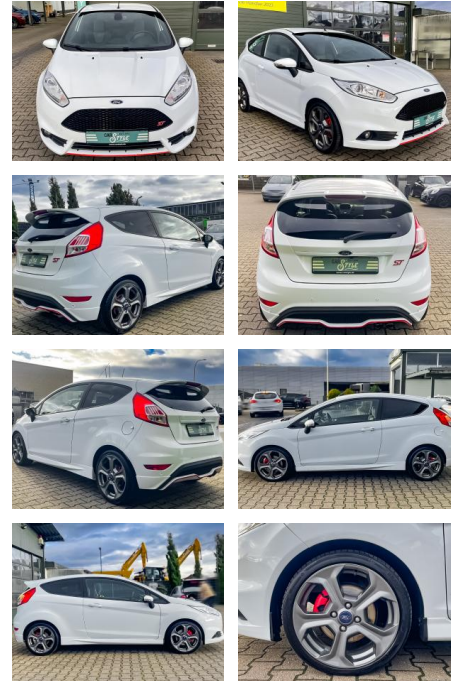

Ihr Ansprechpartner

Herr Daniel Olthues
E-Mail: info@opel-hueppe.de
Telefon: 02865 6009026

Autohaus Hüppe GmbH
Ährenfeld 2 - 46348 Raesfeld - Tel.: 02865 / 6009019

Ford Fiesta 1.6 EcoBoost ST Navi SHZ R-Cam

CS01-FO2412486 Angebotsnr.:

Erstzulassung:	Kilometer:	Farbe:	Leistung:	Kraftstoffart:
26.07.2016	102.950	Weiß	134 kW / 182 PS	Benzin

PREIS
11.440 €

FINANZIERUNGSBEISPIEL

Laufzeit: 72 Monate Anzahlung: 25 %
Basis-Finanzierung:* Mtl. Rate:
Zielraten-Finanzierung:** Mtl. Rate: **93 €**

- Sportsitze vorn (Recaro) Teilleder
- Easy-Driver-Paket
- Geschwindigkeits-Regelanlage (Tempomat)
- Sport-Fahrwerk
- Verglasung getönt
- Ambiente-Beleuchtung vorn (LED)
- Sitzheizung vorn
- Frontscheibe heizbar
- Performance-Paket
- Isofix-Aufnahmen für Kindersitz
- Rückfahrkamera
- Parkpilotsystem hinten
- 8 Lautsprecher
- Audiobedienung am Lenkrad