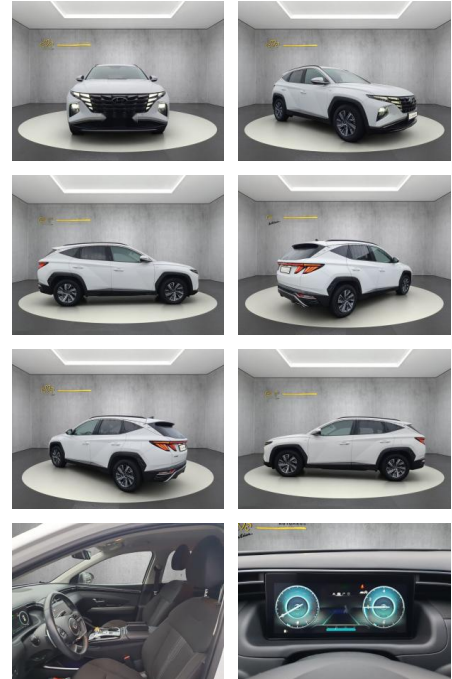

Ihr Ansprechpartner

Herr Daniel Olthues
E-Mail: info@opel-hueppe.de
Telefon: 02865 6009026

Autohaus Hüppe GmbH
Ährenfeld 2 - 46348 Raesfeld - Tel.: 02865 / 6009019

Hyundai TUCSON Trend Mild-Hybrid 2WD

WS04-M_Wa7246950tsnr.:

Erstzulassung:	Kilometer:	Farbe:	Leistung:	Kraftstoffart:	Verbr. komb.	CO2-Emission	CO2-Klasse (WLTP)
12.09.2021	30.899	Diverse	110 kW / 150 PS	Benzin	6,8 l/100km	154 g/km	E

PREIS
29.520 €

FINANZIERUNGSBEISPIEL

Laufzeit: 72 Monate   Anzahlung: 25 %
Basis-Finanzierung:*   Mtl. Rate:
Zielraten-Finanzierung:** **240 €**

* Basisfinanzierung: Anzahlung: 7.380 Euro, Laufzeit: 72 Monate, Nettodarlehen: 22.140 Euro, Gesamtbetrag: 34.163 Euro, Zinssätze: 6.78% Sollz. (gebunden), 6.99% eff.
** Zielratenfinanzierung: Anzahlung: 7.380 Euro, Laufzeit: 72 Monate, Nettodarlehen: 22.140 Euro, Zielrate: 16.236 Euro, Gesamtbetrag: 34.885 Euro, Zinssätze: 6.78% Sollz. (gebunden), 6.99% eff.,

Vermittlung für: Santander Consumer Bank
Repräsentatives Beispiel gem. § 17 Abs. 4 PAngV. Diese Finanzierungsangebote sind Beispiele. Gerne ermitteln wir für Sie Ihr individuelles Angebot.

Ausstattung

Sicherheit

- Müdigkeitswarnsystem
- Notbremsassistent
- Notrufsystem
- Reifendruckkontrollsystem
- Spurhalteassistent

Weiteres

- Schaltwippen
- Start Stop Automatik
- •

Multimedia

- Soundsystem
- USB
- Verkehrszeichenerkennung
- Sprachsteuerung
- Touchscreen

Komfort

- Berganfahrassistent
- Beheizbares Lenkrad
- Elektrische Heckklappe
- Lederlenkrad
- Lordosenstütze
- * abgedunkelte Scheiben im Fond *

STÄNDIG ÜBER 15.000 FAHRZEUGE IM BESTAND!