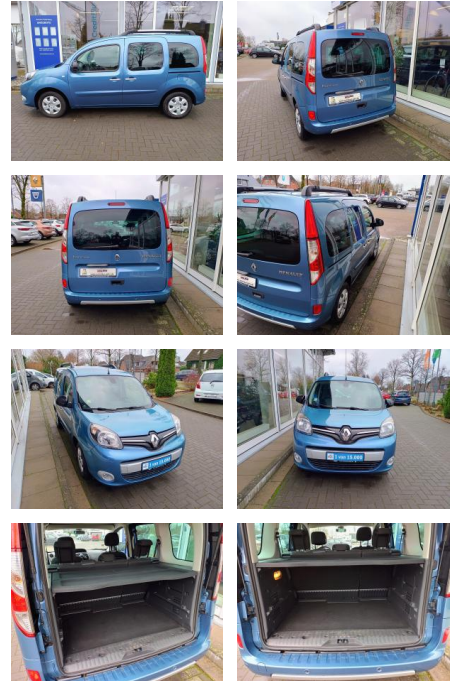

Ihr Ansprechpartner

Herr Daniel Olthues
E-Mail: info@opel-hueppe.de
Telefon: 02865 6009026

Autohaus Hüppe GmbH
Ährenfeld 2 - 46348 Raesfeld - Tel.: 02865 / 6009019

Renault Kangoo 1.2 TCe Intens ENERGY GJR SHZ Kli...

KJ00-KCJ2412 Angebot Nr.: 166561

Erstzulassung:	Kilometer:	Farbe:	Leistung:	Kraftstoffart:
28.02.2018	63.000	Blau	84 kW / 114 PS	Benzin

PREIS
16.650 €

FINANZIERUNGSBEISPIEL
Laufzeit: 72 Monate Anzahlung: 25 %
Basis-Finanzierung:* Mtl. Rate:
Zielraten-Finanzierung:** **135 €**