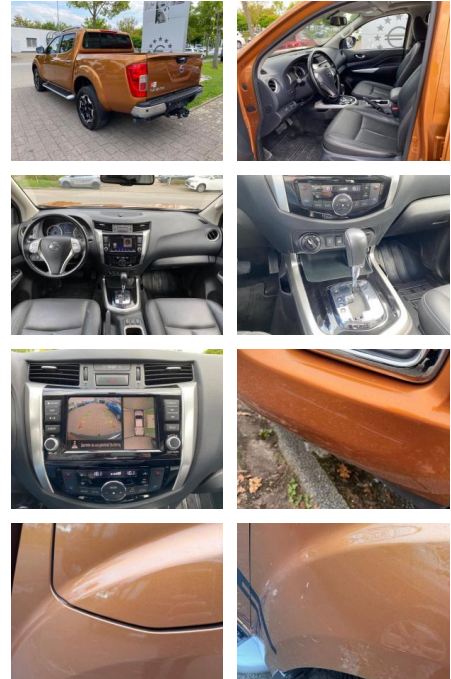

## Nissan NP300 4x4 2.3 dCi King Cab

AK78-AK2412-1016298r:

**Erstzulassung:** 29.11.2019    **Kilometer:** 100.500    **Farbe:**    **Leistung:** 120 kW / 163 PS    **Kraftstoffart:** Diesel

**PREIS**  
**29.830 €**