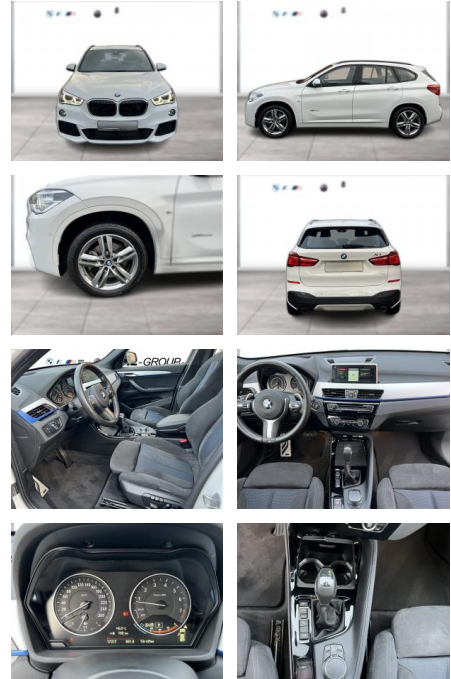

WG09-172585 Angebotsnr.:

Erstzulassung:	Kilometer:	Farbe:	Leistung:	Kraftstoffart:
01.03.2018	17.315	Weiß	141 kW / 192 PS	Benzin

PREIS
31.260 €

FINANZIERUNGSBEISPIEL
Laufzeit: 72 Monate Anzahlung: 25 %
Basis-Finanzierung:* Mtl. Rate:
Zielraten-Finanzierung:** **254 €**