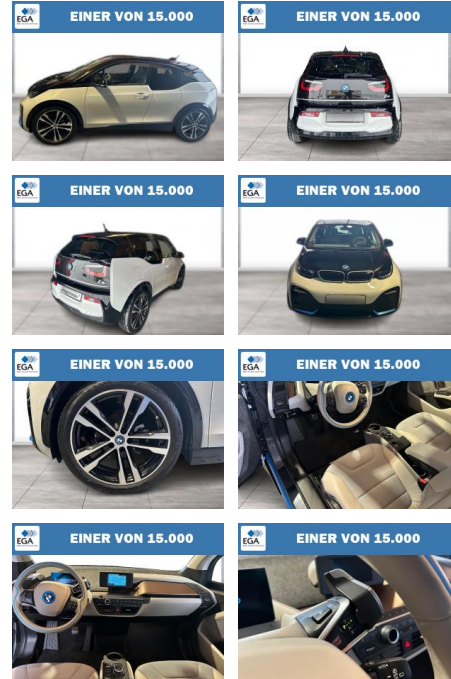

## BMW i3s LED Comfort Loft Navi Navi

WG08-236373 Angebotsnr.:

Erstzulassung:	Kilometer:	Farbe:	Leistung:	Kraftstoffart:
01.08.2022	24.238	Blau	135 kW / 184 PS	Elektro

PREIS	FINANZIERUNGSBEISPIEL	
<b>24.050 €</b>	Laufzeit: 72 Monate	Anzahlung: 25 %
	Basis-Finanzierung:**	Mtl. Rate:
	Zielraten-Finanzierung:**	<b>195 €</b>