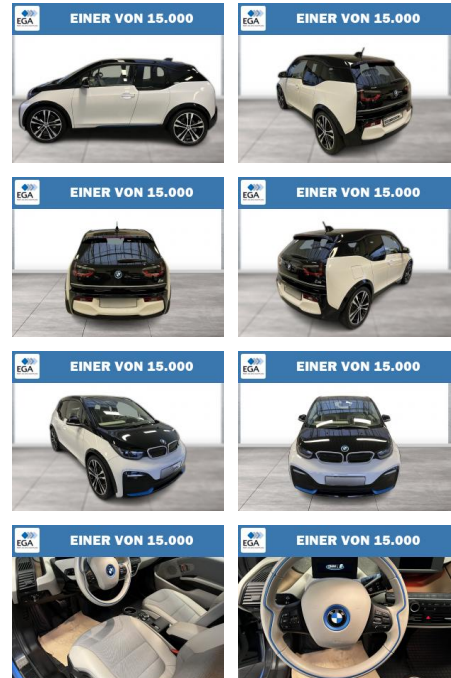

Ihr Ansprechpartner

Herr Daniel Olthues
E-Mail: info@opel-hueppe.de
Telefon: 02865 6009026

Autohaus Hüppe GmbH
Ährenfeld 2 - 46348 Raesfeld - Tel.: 02865 / 6009019

BMW i3s LED Comfort Navi Wärmepumpe PDC

WG08-236374 Angebotsnr.:

Erstzulassung:	Kilometer:	Farbe:	Leistung:	Kraftstoffart:
01.09.2022	45.744	Blau	135 kW / 184 PS	Elektro

PREIS	FINANZIERUNGSBEISPIEL	
23.020 €	Laufzeit: 72 Monate	Anzahlung: 25 %
	Basis-Finanzierung:**	Mtl. Rate:
	Zielraten-Finanzierung:**	187 €