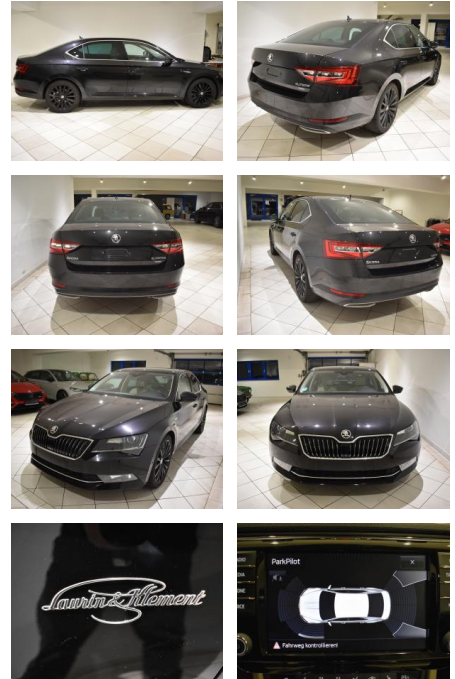

Ihr Ansprechpartner

Herr Daniel Olthues
E-Mail: info@opel-hueppe.de
Telefon: 02865 6009026

Autohaus Hüppe GmbH
Ährenfeld 2 - 46348 Raesfeld - Tel.: 02865 / 6009019

Skoda Superb 2.0TDI L&K DSG 4xSHZ NAVI ACC

AH44-ATS 805Angebotsnr.:

| Erstzulassung: | Kilometer: | Farbe: | Leistung: | Kraftstoffart: |
|----------------|------------|---------|-----------------|----------------|
| 08.03.2017 | 163.501 | Schwarz | 140 kW / 190 PS | Diesel |