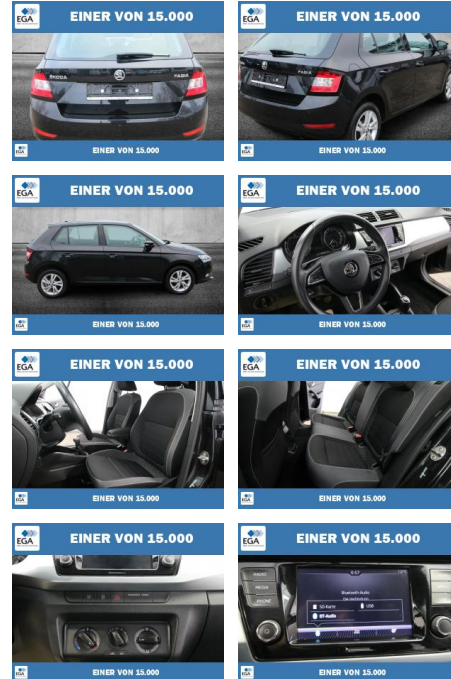

Ihr Ansprechpartner

Herr Daniel Olthues
E-Mail: info@opel-hueppe.de
Telefon: 02865 6009026

Autohaus Hüppe GmbH
Ährenfeld 2 - 46348 Raesfeld - Tel.: 02865 / 6009019

Skoda Fabia 1.0 MPI Ambition Plus KLIMA+ALU

PW01-60648-03 Angebotsnr.:

Erstzulassung:	Kilometer:	Farbe:	Leistung:	Kraftstoffart:
01.11.2018	65.132	Schwarz	55 kW / 75 PS	Benzin

PREIS	FINANZIERUNGSBEISPIEL
11.090 €	Laufzeit: 72 Monate Anzahlung: 25 % Basis-Finanzierung:* Mtl. Rate: Zielraten-Finanzierung:** Mtl. 90 €