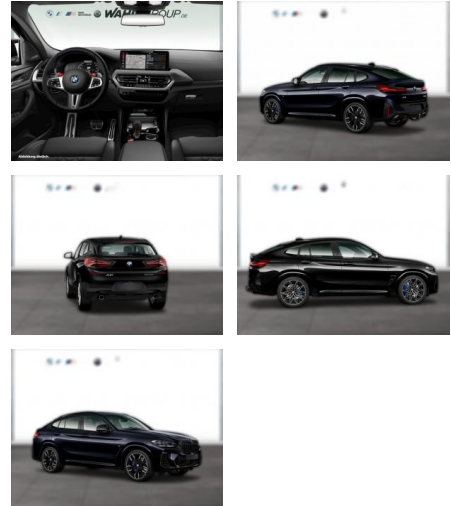

## BMW X4 M COMPETITION DRIVER`S PACKAGE LASER

WG04-242807 Angebotsnr.:

Erstzulassung:	Kilometer:	Farbe:	Leistung:	Kraftstoffart:
01.05.2023	87.800	Schwarz	375 kW / 510 PS	Benzin

**PREIS**  
**65.250 €**