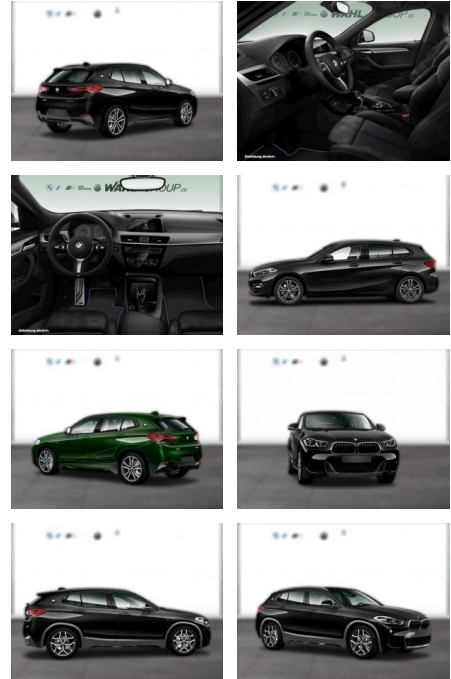

WG03-197445 Angebotsnr.:

Erstzulassung:	Kilometer:	Farbe:	Leistung:	Kraftstoffart:
01.05.2018	84.000	Schwarz	141 kW / 192 PS	Benzin

PREIS
27.140 €

FINANZIERUNGSBEISPIEL

Laufzeit: 72 Monate Anzahlung: 25 %
Basis-Finanzierung:* Mtl. Rate:
Zielraten-Finanzierung:** **220 €**