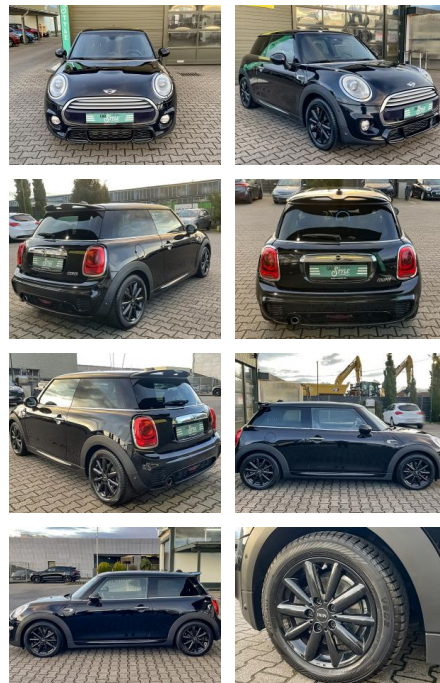

Ihr Ansprechpartner

**Herr Daniel Olthues**  
E-Mail: info@opel-hueppe.de  
Telefon: 02865 6009026

Autohaus Hüppe GmbH  
Ährenfeld 2 - 46348 Raesfeld - Tel.: 02865 / 6009019

## MINI Cooper John Cooper Works Pano Navi SHZ Wire...

CS01-FM240726 Angebotsnr.:

Erstzulassung:	Kilometer:	Farbe:	Leistung:	Kraftstoffart:
15.05.2015	116.950	Schwarz	100 kW / 136 PS	Benzin

**PREIS**  
**14.070 €**