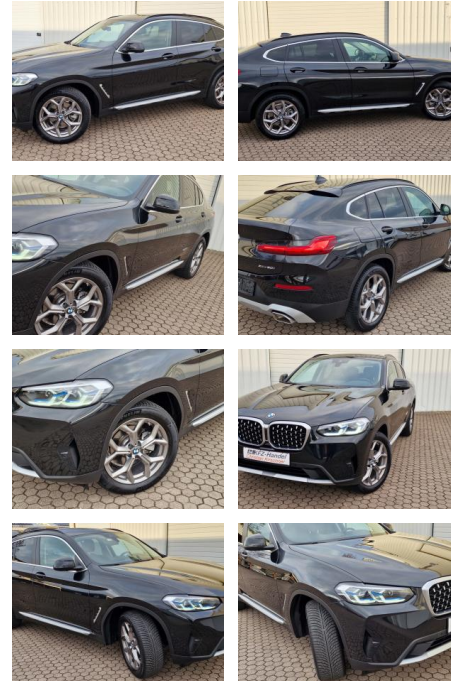

KK00-24-50742 Angebotsnr.:

Facelift mit Lasertechnik

Live Cockpit Prof. *HUD

Erstzulassung:	Kilometer:	Farbe:	Leistung:	Kraftstoffart:
25.01.2022	45.022	Schwarz	135 kW / 184 PS	Benzin

PREIS
44.400 €

FINANZIERUNGSBEISPIEL
Laufzeit: 72 Monate Anzahlung: 25 %
Basis-Finanzierung:* Mtl. Rate:
Zielraten-Finanzierung:** **361 €**