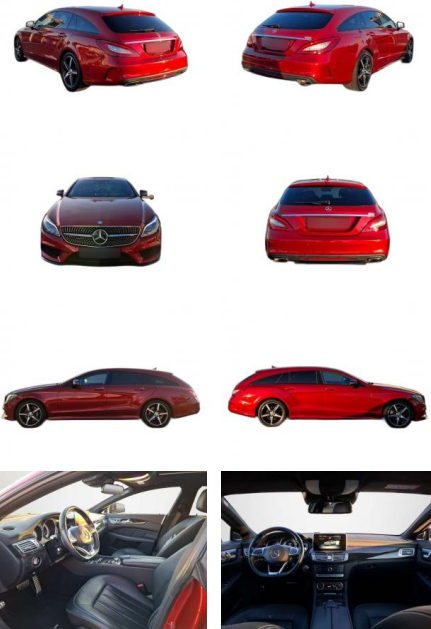

## Mercedes-Benz CLS 350 BlueTec / d 4Matic AMG-LIN...

BA02-SI-3889 Angebotsnr.:

**Erstzulassung:** 01.12.2017    **Kilometer:** 52.800    **Farbe:** Rot    **Leistung:** 190 kW / 258 PS    **Kraftstoffart:** Diesel