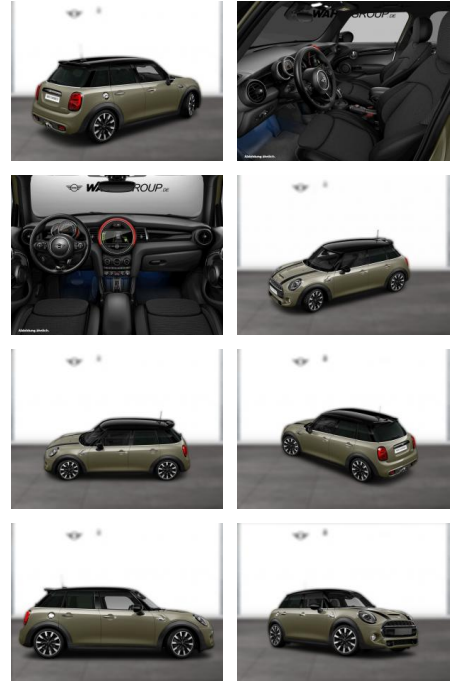

WG05-208351 Angebotsnr.:

Erstzulassung:	Kilometer:	Farbe:	Leistung:	Kraftstoffart:
01.04.2021	49.700	Grau	141 kW / 192 PS	Benzin

PREIS
28.170 €

FINANZIERUNGSBEISPIEL

Laufzeit: 72 Monate Anzahlung: 25 %
Basis-Finanzierung:* Mtl. Rate:
Zielraten-Finanzierung:** **229 €**