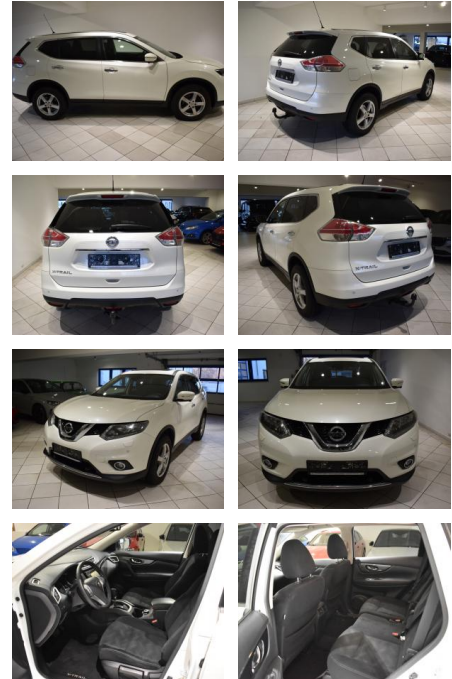

## Nissan X-Trail 2.0dCi AHK 360°Kamera NAVI SHZ

AH44-ATS00270 Angebotsnr.:

| Erstzulassung: | Kilometer: | Farbe: | Leistung:       | Kraftstoffart: |
|----------------|------------|--------|-----------------|----------------|
| 23.06.2017     | 41.730     | Weiß   | 130 kW / 177 PS | Diesel         |