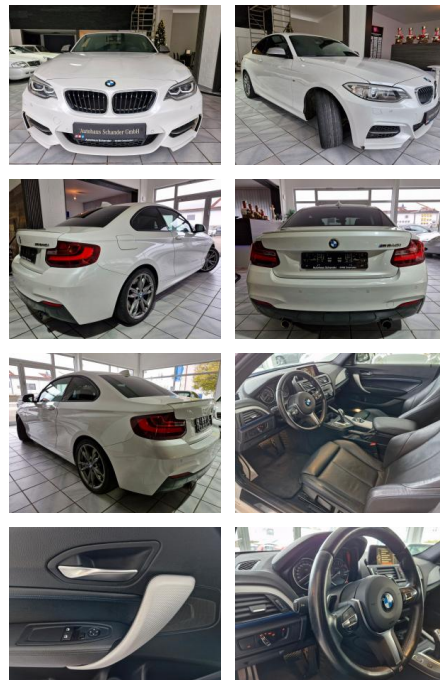

Ihr Ansprechpartner

Herr Daniel Olthues
E-Mail: info@opel-hueppe.de
Telefon: 02865 6009026

Autohaus Hüppe GmbH
Ährenfeld 2 - 46348 Raesfeld - Tel.: 02865 / 6009019

BMW M240iM240 i *M2*Coupe*ohneOPF*H&K*

SO02-3-636877Angebotsnr.:

Erstzulassung:	Kilometer:	Farbe:	Leistung:	Kraftstoffart:
14.08.2016	66.662	Diverse	250 kW / 340 PS	Benzin

PREIS 36.090 €	FINANZIERUNGSBEISPIEL Laufzeit: 72 Monate Anzahlung: 25 %		* Basisfinanzierung: Anzahlung: 9.023 Euro, Laufzeit: 72 Monate, Nettodarlehen: 27.068 Euro, Gesamtbetrag: 41.767 Euro, Zinssätze: 6.78% Sollz. (gebunden), 6.99% eff. ** Zielratenfinanzierung: Anzahlung: 9.023 Euro, Laufzeit: 72 Monate, Nettodarlehen: 27.068 Euro, Zielrate: 19.850 Euro, Gesamtbetrag: 42.649 Euro, Zinssätze: 6.78% Sollz. (gebunden), 6.99% eff., Vermittlung für: Santander Consumer Bank Repräsentatives Beispiel gem. § 17 Abs. 4 PAngV. Diese Finanzierungsangebote sind Beispiele. Gerne ermitteln wir für Sie Ihr individuelles Angebot.
	Basis-Finanzierung:* Mtl. Rate: Zielraten-Finanzierung:** 293 €		

- DAB-Tuner (Radioempfang digital)
- Durchladeeinrichtung (Mittelarmlehne hinten)
- Instrumentenkombination (erweiterter Umfang)
- Metallic-Lackierung
- Park-Distance-Control (PDC) vorn und hinten
- Raucher-Paket
- Sitzbezug / Polsterung: Leder Dakota
- Sitzheizung vorn
- Sound-System Harman-Kardon
- ***Weitere Ausstattung:3. Bremsleuchte**
- Ablage-Paket
- Airbag Beifahrerseite abschaltbar
- Airbag Fahrer-/Beifahrerseite
- Ambiente-Beleuchtung
- Auspuffanlage (links/rechts) mit Chromblenden
- Außenausstattung: Shadow-Line Hochglanz
- Außenspiegel heizbar