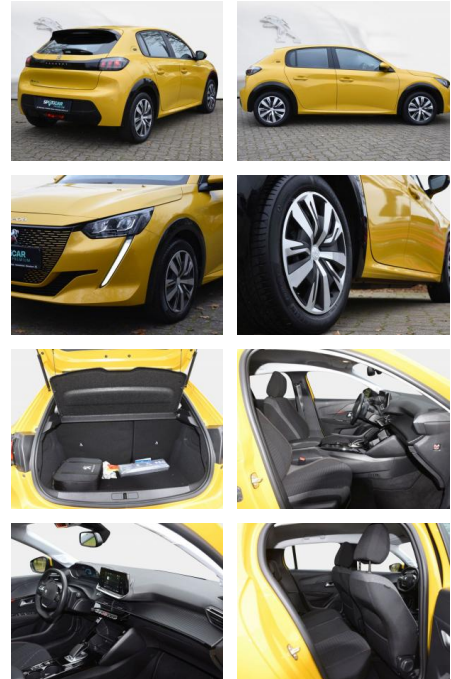

Erstzulassung:	Kilometer:	Farbe:	Leistung:	Kraftstoffart:
10.11.2020	10.075	Diverse	100 kW / 136 PS	Elektro

PREIS
20.550 €

FINANZIERUNGSBEISPIEL
Laufzeit: 72 Monate Anzahlung: 25 %
Basis-Finanzierung:* Mtl. Rate:
Zielraten-Finanzierung:** **167 €**