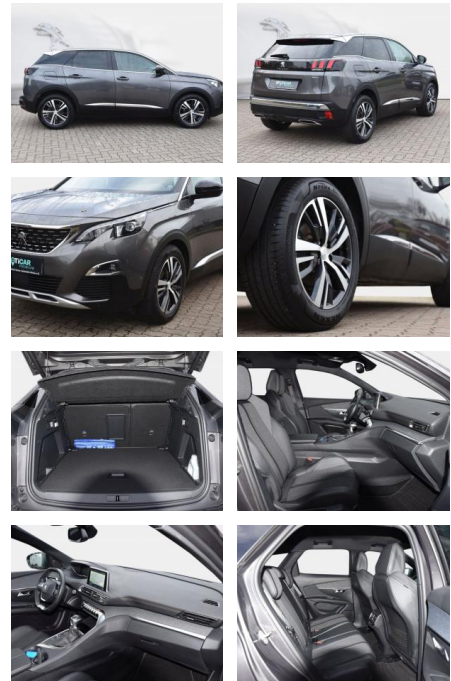

Ihr Ansprechpartner

Herr Daniel Olthues
E-Mail: info@opel-hueppe.de
Telefon: 02865 6009026

Autohaus Hüppe GmbH
Ährenfeld 2 - 46348 Raesfeld - Tel.: 02865 / 6009019

Peugeot 3008 Allure GT-Line

SD03-409 43034 Angebotsnr.:

Erstzulassung:	Kilometer:	Farbe:	Leistung:	Kraftstoffart:
08.11.2019	62.609	Diverse	96 kW / 131 PS	Benzin

PREIS
18.490 €

FINANZIERUNGSBEISPIEL
Laufzeit: 72 Monate   Anzahlung: 25 %
Basis-Finanzierung:*   Mtl. Rate:
Zielraten-Finanzierung:** **150 €**

* Basisfinanzierung: Anzahlung: 4.623 Euro, Laufzeit: 72 Monate, Nettodarlehen: 13.868 Euro, Gesamtbetrag: 21.399 Euro, Zinssätze: 6,78% Sollz. (gebunden), 6,99% eff.
** Zielratenfinanzierung: Anzahlung: 4.623 Euro, Laufzeit: 72 Monate, Nettodarlehen: 13.868 Euro, Zielrate: 10.170 Euro, Gesamtbetrag: 21.851 Euro, Zinssätze: 6,78% Sollz. (gebunden), 6,99% eff.,

Vermittlung für: Santander Consumer Bank
Repräsentatives Beispiel gem. § 17 Abs. 4 PAngV. Diese Finanzierungsangebote sind Beispiele. Gerne ermitteln wir für Sie Ihr individuelles Angebot.

Ausstattung

Sicherheit

- Notbremsassistent
- Reifendruckkontrollsystem
- Totwinkel-Assistent
- Spurhalteassistent

Multimedia

- USB
- Verkehrszeichenerkennung

Komfort

- Berganfahrassistent
- Elektrische Heckklappe
- Lederlenkrad
- Keyless Entry

Weiteres

- Start Stop Automatik
- **Sonderausstattung:* Adaptive Geschwindigkeitsregelanlage (ACC)**
- Audio-Navigationssystem NAC 3-D

- DAB mit Farbdisplay
- Easy-Paket
- Fahrassistent-System: Park-Assistent inkl. Rückfahrkamera
- Rückfahrkamera mit 360° Umgebungsansicht
- Gepäckraumboden verschiebbar
- variabel
- GT-Line-Paket
- Full-LED-Paket
- Scheinwerfer Full-LED
- Leuchtweitenregelung elektrisch
- Nebelscheinwerfer LED mit Abbiegelicht
- Blinkleuchten LED mit Lauflicht
- Dachfarbe schwarz
- Außenspiegel und Spiegelfuss in Perla-Nera-Schwarz
- Einstiegsleisten (Edelstahl - gebürstet)
- Seitenscheiben hinten und Heckscheibe dunkel getönt

- Pedale Aluminium
- Dachhimmel schwarz
- Innenausstattung: Ziernähte farbig
- Heckklappe-/Deckel elektr. betätigt (öffnen + schliessen)
- Metallic-Lackierung
- Sitzheizung vorn
- Zentralverriegelung / Startanlage Keyless System
- ***Serienausstattung:* Airbag Beifahrerseite abschaltbar**
- Airbag Fahrer-/Beifahrerseite
- Ambiente-Beleuchtung LED
- Anti-Blockier-System (ABS)
- Antriebsart: Frontantrieb
- Audio-Navigationssystem NAC 3-D
- mit Farbdisplay
- Audiosystem RCC (Radio/CD-Player MP3-fähig)
- Audiobedienung am Lenkrad
- Freisprecheinrichtung Bluetooth

STÄNDIG ÜBER 15.000 FAHRZEUGE IM BESTAND!