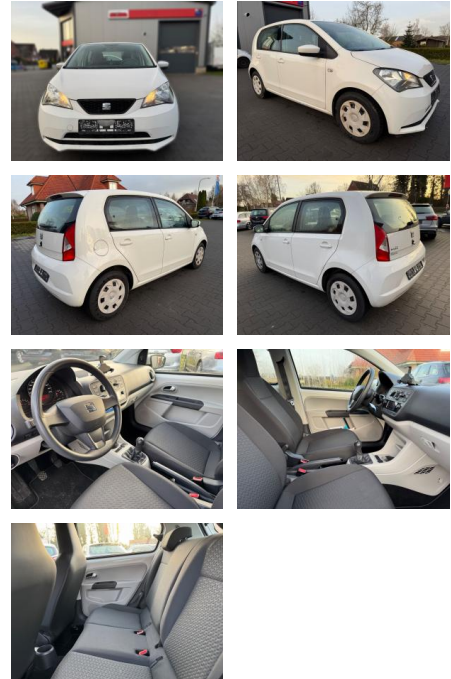

Seat Mii Style,ZV,Klima,4-Türig,HU/AU

FA03-41209462 **Angebotsnr.:**

Erstzulassung:	Kilometer:	Farbe:	Leistung:	Kraftstoffart:
25.08.2019	57.980	Diverse	44 kW / 60 PS	Benzin

PREIS
8.750 €

FINANZIERUNGSBEISPIEL

- Airbag Fahrer-/Beifahrerseite
- Außenspiegel mech. von innen verstellbar
- beide
- Außenspiegel und Türgriffe außen in Wagenfarbe
- Bremsassistent
- Dachantenne
- Drehzahlmesser
- Elektrik-Paket
- elektronische Schlupfregulierung (ESR)
- Fahrerassistenz-System: Berganfahr-Assistent (Hill-Holder)
- Gepäckraumabdeckung / Rollo
- Gurtstraffer
- Handschuhfach mit Klappe
- Heckscheibe heizbar
- Heckscheibenwischer
- Isofix-Aufnahmen für Kindersitz
- Karosserie: 5-türig
- Lautsprecher vorn

- Lenkrad (Sport)
- Lenksäule (Lenkrad) höhenverstellbar
- Modellpflege
- Motor 1
- 0 Ltr. - 44 kW
- Radiovorbereitung
- Reifen-Reparaturset
- Reifenkontroll-Anzeige
- Rücksitz geteilt
- Rücksitzbank / Lehne kpl. klappbar
- Schadstoffarm nach Abgasnorm Euro 6d-TEMP
- Seitenairbag
- Sitz vorn links höhenverstellbar
- Sitzbezug / Polsterung: Stoff
- Sonnenblende links mit Spiegel (beleuchtet)
- Sport-Fahrwerk
- Start/Stop-Anlage
- Steckdose (12V-Anschluß) in Mittelkonsole