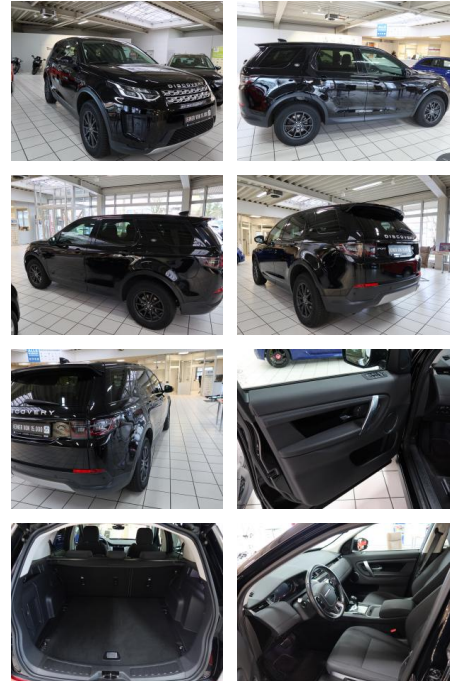

## Land Rover Discovery Sport 2.0 D150 Basis \*AWD\*A...

AW19-LH866214 **Angebotsnr.:**

Erstzulassung:	Kilometer:	Farbe:	Leistung:	Kraftstoffart:
02.07.2020	58.900	Schwarz	110 kW / 150 PS	Diesel

**PREIS**  
**29.320 €**