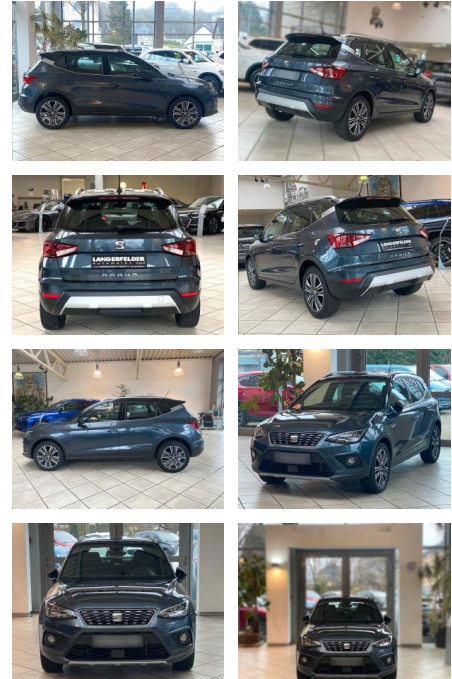

Ihr Ansprechpartner

Herr Daniel Olthues
E-Mail: info@opel-hueppe.de
Telefon: 02865 6009026

Autohaus Hüppe GmbH
Ährenfeld 2 - 46348 Raesfeld - Tel.: 02865 / 6009019

Seat Arona 1.6 TDI Xcellence

LA05-158-1767 **Angebotsnr.:**

Erstzulassung:	Kilometer:	Farbe:	Leistung:	Kraftstoffart:
08.09.2020	83.772	Diverse	70 kW / 95 PS	Diesel

PREIS
17.680 €

FINANZIERUNGSBEISPIEL

Laufzeit: 72 Monate Anzahlung: 25 %
Basis-Finanzierung:* Mtl. Rate:
Zielraten-Finanzierung:** **144 €**