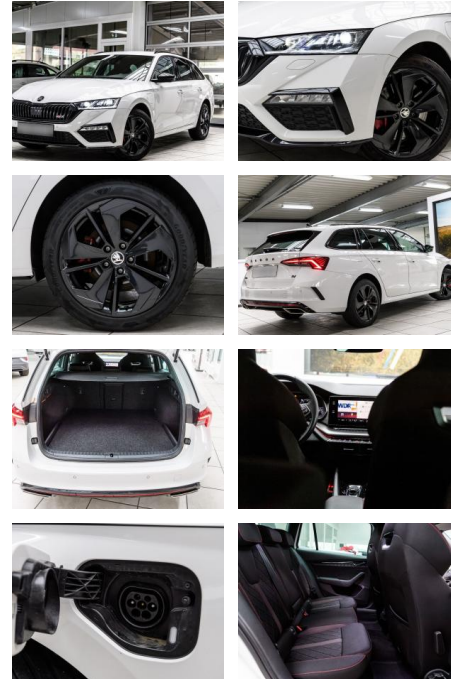

AS86-VTI DB 2022 171 ver.kan.van.Deelen

Erstzulassung:	Kilometer:	Farbe:	Leistung:	Kraftstoffart:
12.09.2022	37.805	Diverse	180 kW / 245 PS	Hybrid

PREIS
31.330 €

FINANZIERUNGSBEISPIEL

Laufzeit: 72 Monate Anzahlung: 25 %
Basis-Finanzierung:* Mtl. Rate:
Zielraten-Finanzierung:** **254 €**