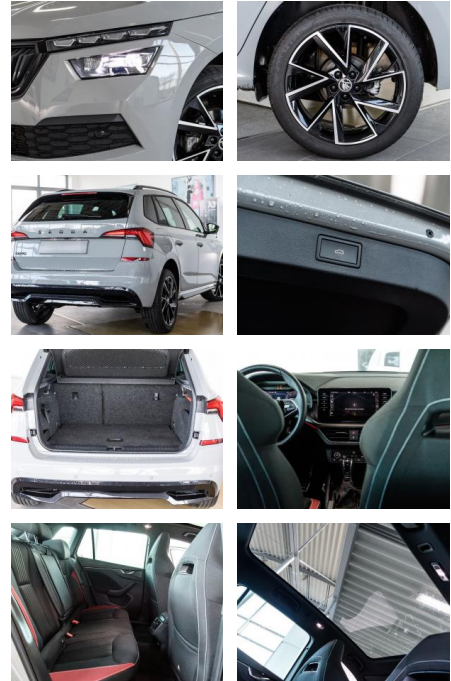

AS86-VTI2411/170/2021/170

Erstzulassung:	Kilometer:	Farbe:	Leistung:	Kraftstoffart:
11.10.2021	31.700	Diverse	110 kW / 150 PS	Benzin

PREIS
27.880 €

FINANZIERUNGSBEISPIEL

Laufzeit: 72 Monate Anzahlung: 25 %
Basis-Finanzierung:* Mtl. Rate:
Zielraten-Finanzierung:** **226 €**