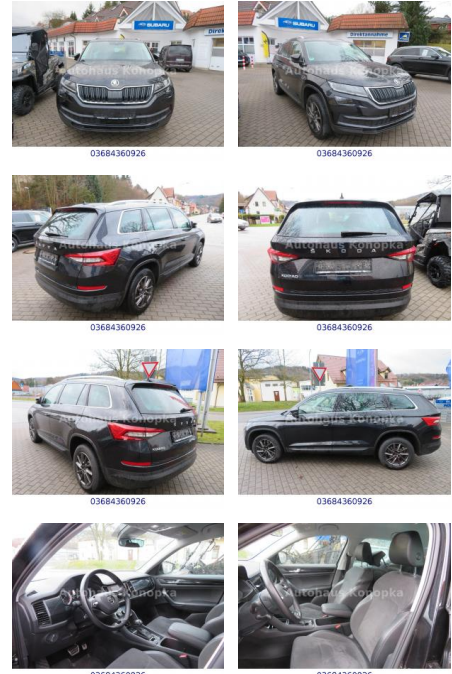

Ihr Ansprechpartner

Herr Daniel Olthues
E-Mail: info@opel-hueppe.de
Telefon: 02865 6009026

Autohaus Hüppe GmbH
Ährenfeld 2 - 46348 Raesfeld - Tel.: 02865 / 6009019

Skoda Kodiaq Style+AHK+WR+7Sitze

AK76-4119980 **Angebotsnr.:**

03684360926

Erstzulassung: 13.07.2021 **Kilometer:** 47.103 **Farbe:** Diverse **Leistung:** 110 kW / 150 PS **Kraftstoffart:** Diesel

PREIS
33.650 €

FINANZIERUNGSBEISPIEL
Laufzeit: 72 Monate Anzahlung: 25 %
Basis-Finanzierung:* Mtl. Rate:
Zielraten-Finanzierung:** **273 €**

- Reifendruckkontrollsystem

Multimedia

- Soundsystem
- USB
- Sprachsteuerung
- Touchscreen

Komfort

- Berganfahrassistent
- Elektrische Heckklappe
- Lederlenkrad
- Keyless Entry

Weiteres

- Diesel
- Start Stop Automatik
- **Sonderausstattung: 3. Sitzreihe (2 Sitze zusätzlich)**
- Ambiente-Beleuchtung LED