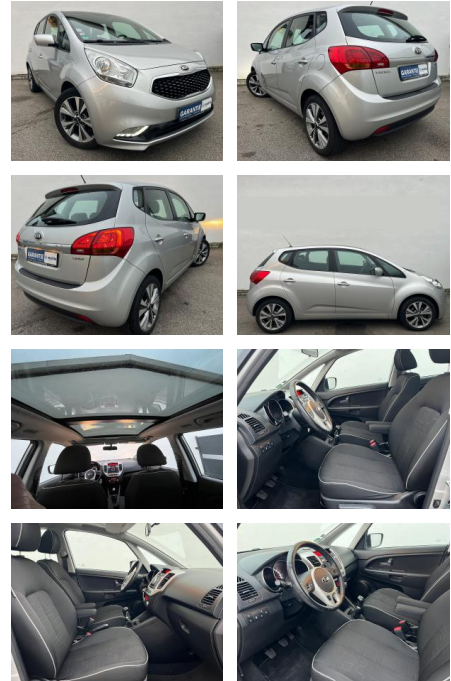

## Kia Venga 1,6 CRDi Spirit PANO SITZHZG KLIMAAUTO...

AK82-PK2412-20160197...

Erstzulassung:	Kilometer:	Farbe:	Leistung:	Kraftstoffart:
04.08.2015	107.990	Silber	94 kW / 128 PS	Diesel

PREIS	FINANZIERUNGSBEISPIEL	
<b>11.280 €</b>	Laufzeit: 72 Monate      Anzahlung: 25 % Basis-Finanzierung:*      Mtl. Rate: Zielraten-Finanzierung:**      Mtl. Rate: <b>92 €</b>	* Basisfinanzierung: Anzahlung: 2.820 Euro, Laufzeit: 72 Monate, Nettodarlehen: 8.460 Euro, Gesamtbetrag: 13.054 Euro, Zinssätze: 6.78% Sollz. (gebunden), 6.99% eff. ** Zielratenfinanzierung: Anzahlung: 2.820 Euro, Laufzeit: 72 Monate, Nettodarlehen: 8.460 Euro, Zielrate: 6.204 Euro, Gesamtbetrag: 13.330 Euro, Zinssätze: 6.78% Sollz. (gebunden), 6.99% eff., Vermittlung für: Santander Consumer Bank Repräsentatives Beispiel gem. § 17 Abs. 4 PAngV. Diese Finanzierungsangebote sind Beispiele. Gerne ermitteln wir für Sie Ihr individuelles Angebot.

## Ausstattung

### Exterieur

- LED-Tagfahrlicht
- Leichtmetallfelgen
- Schiebedach
- Nebelscheinwerfer
- Nebelscheinwerfer
- LM-Felgen 6.5x17 (5-Doppelspeichen)

**STÄNDIG ÜBER 15.000 FAHRZEUGE IM BESTAND!**