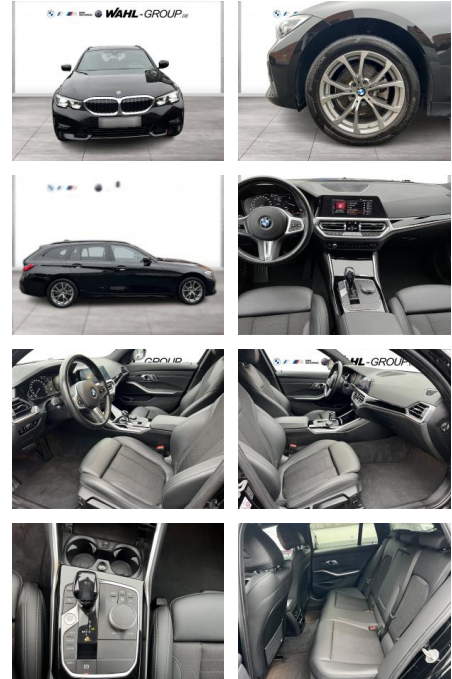

## BMW 320d Touring Sport Line AHK Panorama

WG10-224800 Angebotsnr.:

Erstzulassung:	Kilometer:	Farbe:	Leistung:	Kraftstoffart:
01.05.2021	80.879	Schwarz	140 kW / 190 PS	Diesel

**PREIS**  
**31.260 €**