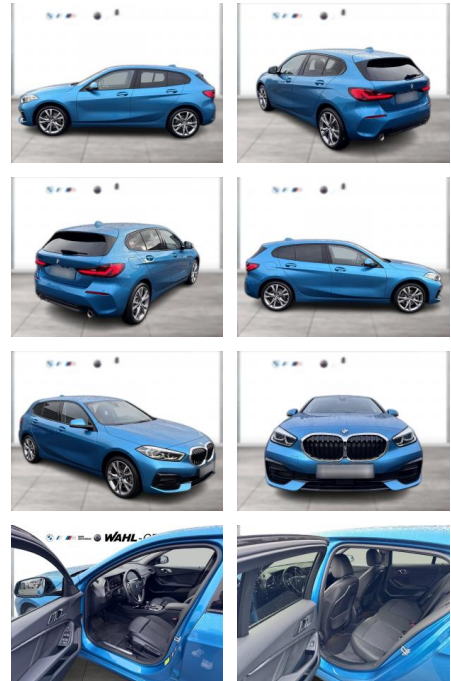

Erstzulassung:	Kilometer:	Farbe:	Leistung:	Kraftstoffart:
01.04.2022	33.233	Blau	131 kW / 178 PS	Benzin

PREIS	FINANZIERUNGSBEISPIEL	
29.200 €	Laufzeit: 72 Monate	Anzahlung: 25 %
	Basis-Finanzierung:**	Mtl. Rate:
	Zielraten-Finanzierung:**	237 €