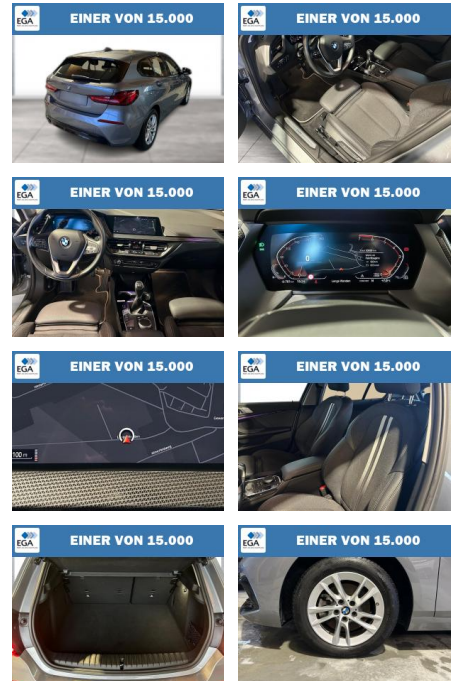

Ihr Ansprechpartner

Herr Daniel Olthues
E-Mail: info@opel-hueppe.de
Telefon: 02865 6009026

Autohaus Hüppe GmbH
Ährenfeld 2 - 46348 Raesfeld - Tel.: 02865 / 6009019

BMW 118i Sport Line Navi Prof LED SHZ PDC

WG08-241682 Angebotsnr.:

Erstzulassung:	Kilometer:	Farbe:	Leistung:	Kraftstoffart:
01.10.2022	20.934	Grau	100 kW / 136 PS	Benzin

PREIS	FINANZIERUNGSBEISPIEL
27.140 €	Laufzeit: 72 Monate Anzahlung: 25 % Basis-Finanzierung:* Mtl. Rate: Zielraten-Finanzierung:** 220 €