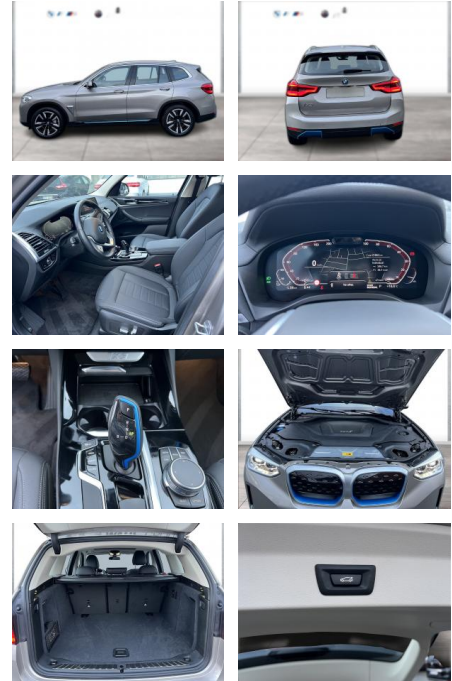

WG09-230780 Angebotsnr.:

Erstzulassung:	Kilometer:	Farbe:	Leistung:	Kraftstoffart:
01.12.2021	21.891	Silber	210 kW / 286 PS	Elektro

PREIS
39.500 €

FINANZIERUNGSBEISPIEL

Laufzeit: 72 Monate Anzahlung: 25 %
Basis-Finanzierung:* Mtl. Rate:
Zielraten-Finanzierung:** **321 €**