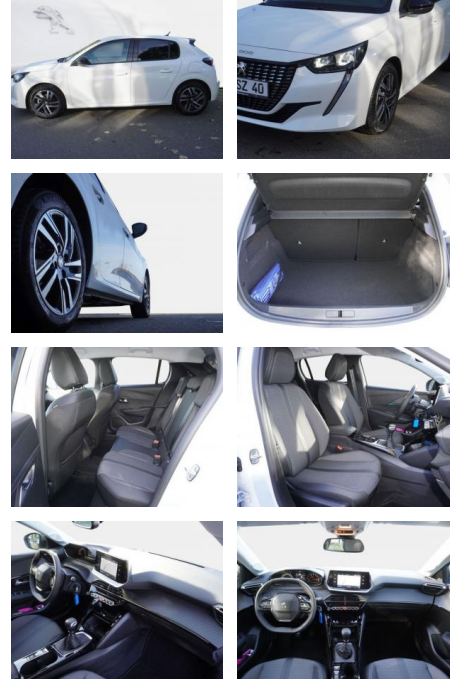

Erstzulassung:	Kilometer:	Farbe:	Leistung:	Kraftstoffart:
11.07.2023	7.500	Diverse	75 kW / 102 PS	Diesel

PREIS
27.820 €

FINANZIERUNGSBEISPIEL

Laufzeit: 72 Monate Anzahlung: 25 %
Basis-Finanzierung:* Mtl. Rate:
Zielraten-Finanzierung:** **226 €**