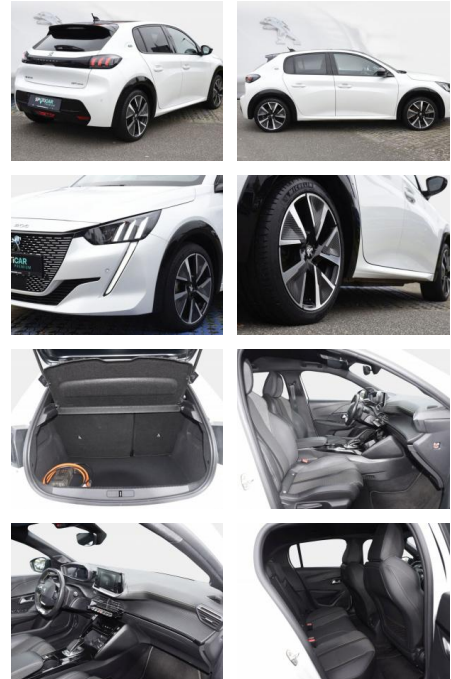

Ihr Ansprechpartner

Herr Daniel Olthues
E-Mail: info@opel-hueppe.de
Telefon: 02865 6009026

Autohaus Hüppe GmbH
Ährenfeld 2 - 46348 Raesfeld - Tel.: 02865 / 6009019

Peugeot 208 Allure inkl. GT-Line-Paket

SD04-367 115087 Angebotsnr.: