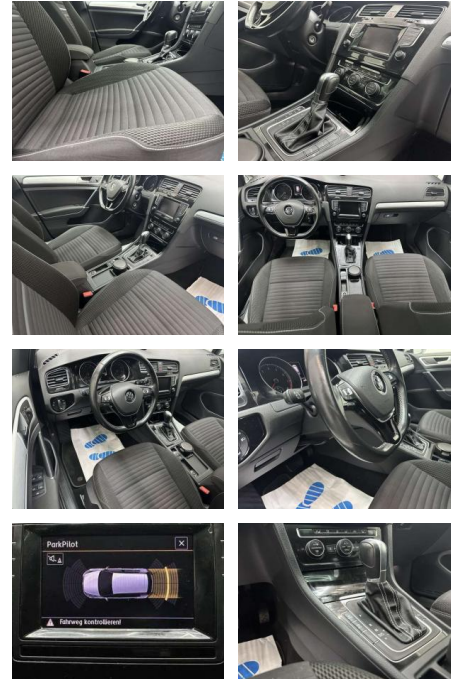

| Erstzulassung: | Kilometer: | Farbe: | Leistung: | Kraftstoffart: |
|----------------|------------|--------|-----------------|----------------|
| 01.08.2016 | 99.800 | Weiß | 110 kW / 150 PS | Benzin |