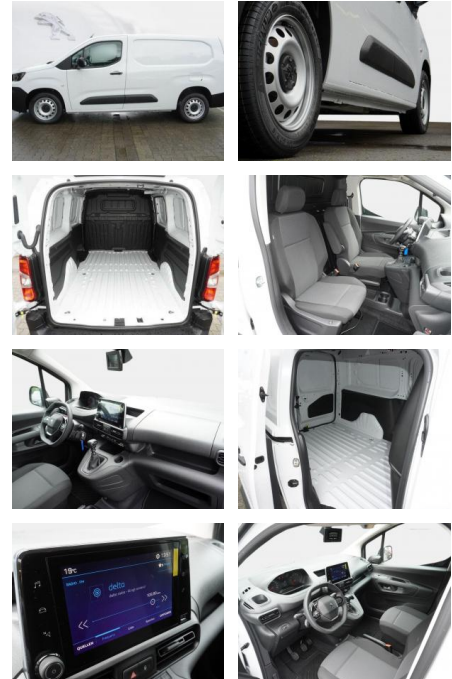

Ihr Ansprechpartner

Herr Daniel Olthues
E-Mail: info@opel-hueppe.de
Telefon: 02865 6009026

Autohaus Hüppe GmbH
Ährenfeld 2 - 46348 Raesfeld - Tel.: 02865 / 6009019

Peugeot Partner Partner 1.5 BlueHDi 100 L2 EHZ

SD02-215 549446603snr.:

Erstzulassung:	Kilometer:	Farbe:	Leistung:	Kraftstoffart:
11.06.2023	5.100	Diverse	75 kW / 102 PS	Diesel

PREIS
28.490 €

FINANZIERUNGSBEISPIEL

Laufzeit: 72 Monate   Anzahlung: 25 %
Basis-Finanzierung:*   Mtl. Rate:
Zielraten-Finanzierung:**   **231 €**

* Basisfinanzierung: Anzahlung: 7.123 Euro, Laufzeit: 72 Monate, Nettodarlehen: 21.368 Euro, Gesamtbetrag: 32.971 Euro, Zinssätze: 6,78% Sollz. (gebunden), 6,99% eff.
** Zielratenfinanzierung: Anzahlung: 7.123 Euro, Laufzeit: 72 Monate, Nettodarlehen: 21.368 Euro, Zielrate: 15.670 Euro, Gesamtbetrag: 33.668 Euro, Zinssätze: 6,78% Sollz. (gebunden), 6,99% eff.,

Vermittlung für: Santander Consumer Bank
Repräsentatives Beispiel gem. § 17 Abs. 4 PAngV. Diese Finanzierungsangebote sind Beispiele. Gerne ermitteln wir für Sie Ihr individuelles Angebot.

Ausstattung

Sicherheit

- ASR
- Airbag: Frontairbag für Fahrer und Beifahrer Beifahrerairbag deaktivierbar
- Airbag Fahrerseite
- Tagfahrlicht
- ABS
- ESP inkl ASR
- Wegfahrsperre
- Wegfahrsperre
- Fahrerairbag
- Beifahrerairbag
- Seitenairbag
- *

Multimedia

- Radio: Audioanlage RCC mit 8-Farb-Touchscreen - 3D-Navigationssystem - Integrierte

- Radio
- ***Getriebe:**
- 6-Gang Getriebe
- 6-Gang-Getriebe
- ***Sonstiges:**
- Vorrüstung für Connect Box
- PEUGEOT i-Cockpit
- Sitz: Einzelbeifahrersitz
- Verzurrösen im Laderaum
- Trennwand verblecht
- Dachablage
- Nutzlast: 911 kg
- Trennwand

Komfort

- Elektrische Fensterheber 2-fach
- Geschwindigkeitsregler und -begrenzer
- Zusatzheizung inkl. Fahrgastraumheizung
- Servolenkung elektrisch
- Zentralverriegelung

- Sitzheizung
- Einparkhilfe
- Einparkhilfe vorne
- Rückfahrkamera
- *

Interieur

- Paket: Winter - Frontscheibe beheizbar - Sitzheizung vorne Mittelsitz ausgenommen - 4 Airbags (Fahrer- Beifahrer- und Seitenairbags) - Fahrersitz höhenverstellbar
- Airbag: 4 Airbags - Frontairbag für Fahrer- und Beifahrer (Beifahrerairbag deaktivierbar) - Seitenairbags vorn - Fahrersitz höhenverstellbar
- Lendenwirbelstütze Ablagefach unter Fahrersitz Armlehne
- Lenkrad höhen- und tiefenverstellbar
- Follow-me-home-Funktion automatisch

STÄNDIG ÜBER 15.000 FAHRZEUGE IM BESTAND!