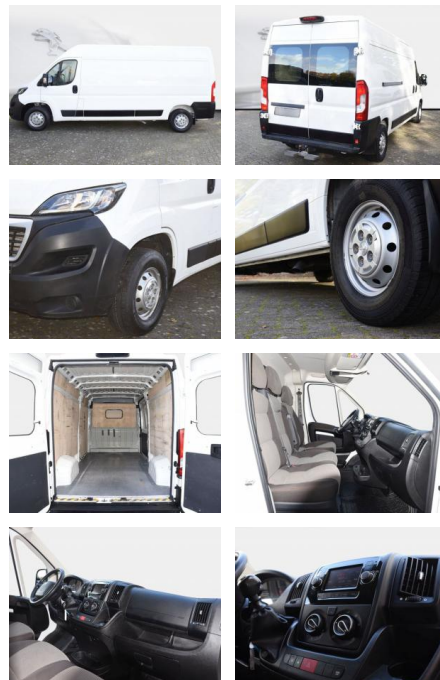

## Peugeot Boxer HDI 333 L3H2 S&S Pro (250/250L)

SD02-175 7653 **Angebotsnr.:**

Erstzulassung:	Kilometer:	Farbe:	Leistung:	Kraftstoffart:
11.08.2020	98.962	Diverse	103 kW / 140 PS	Diesel

**PREIS**  
**25.410 €**